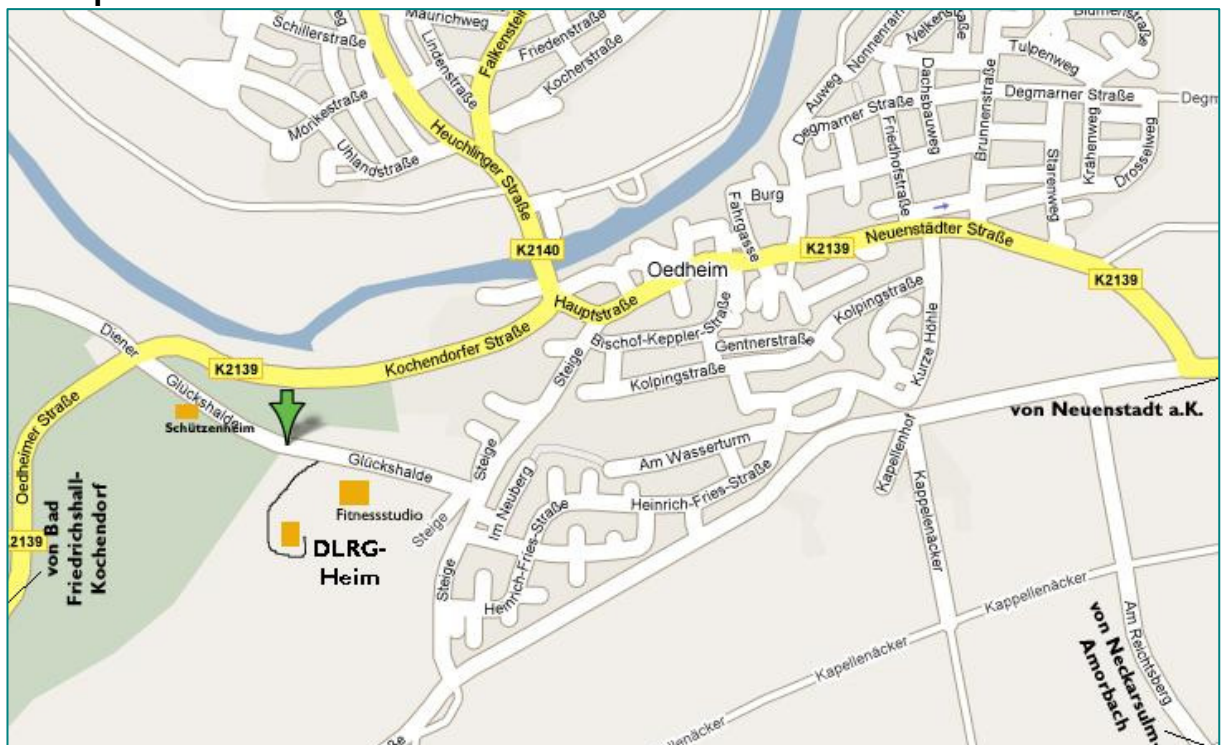

Wegbeschreibung DLRG-Heim Oedheim (Adresse: Glückshalde 2, 74229 Oedheim):

Aus Richtung Würzburg:
Anschlussstelle Neuenstadt a.K.
→ Richtung Oedheim

Aus Richtung Stuttgart:
AK Weinsberg- Richtung
Mannheim- AS Neckarsulm
→ Bad Friedrichshall → Oedheim

Ortsplan Oedheim:

Von Neuenstadt a.K. kommend: 3. Einfahrt nach Oedheim nehmen (Steige)
Von Bad Friedrichshall kommend: rechts Richtung Schützenheim abbiegen
Von Neckarsulm: links- dann 2. Straße rechts (Steige)